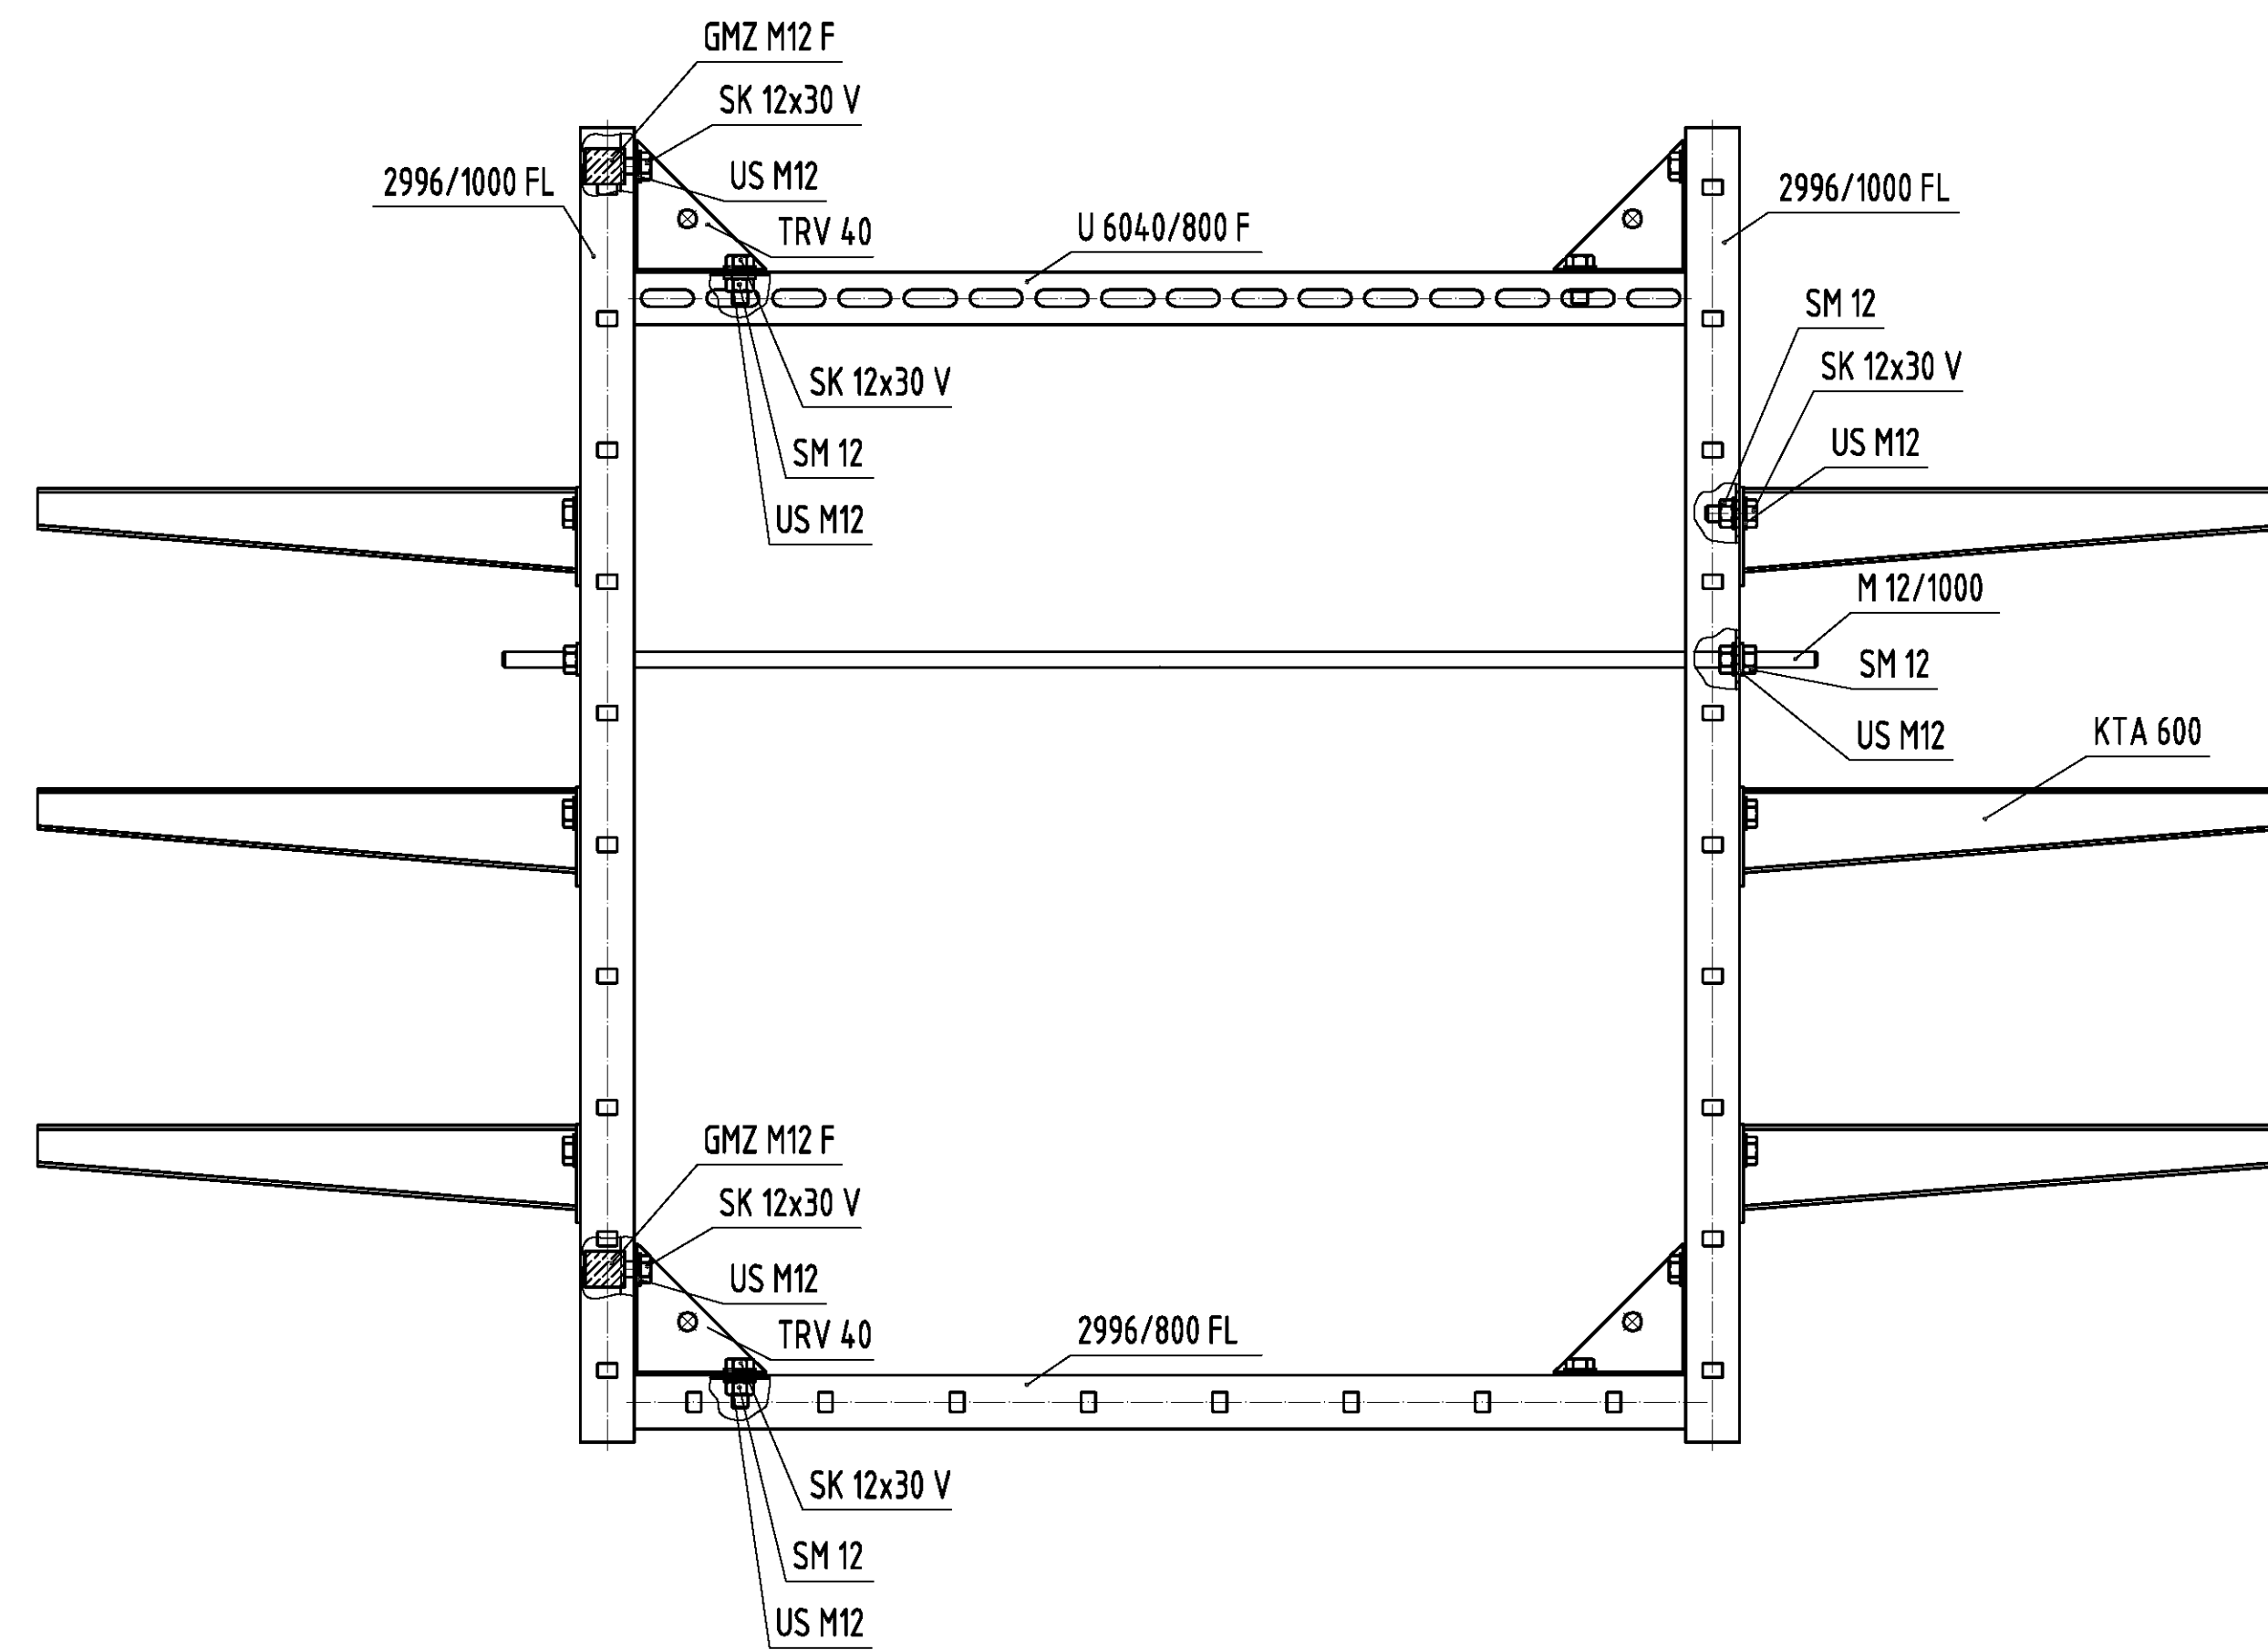

Эстакада технологических трубопроводов и промпроводок для разреза 7-7

Эстакада технологических трубопроводов и промпроводок для разреза 2-2 и 6-6

Инв. № подл.	Подп. и дата
Взам. инв. №	Инв. № дубл.
Подп. и дата	Подп. и дата

Изм.	Лист	№ докум.	Подп.	Дата	Стадия	Лист	Листов
					Р	1	1