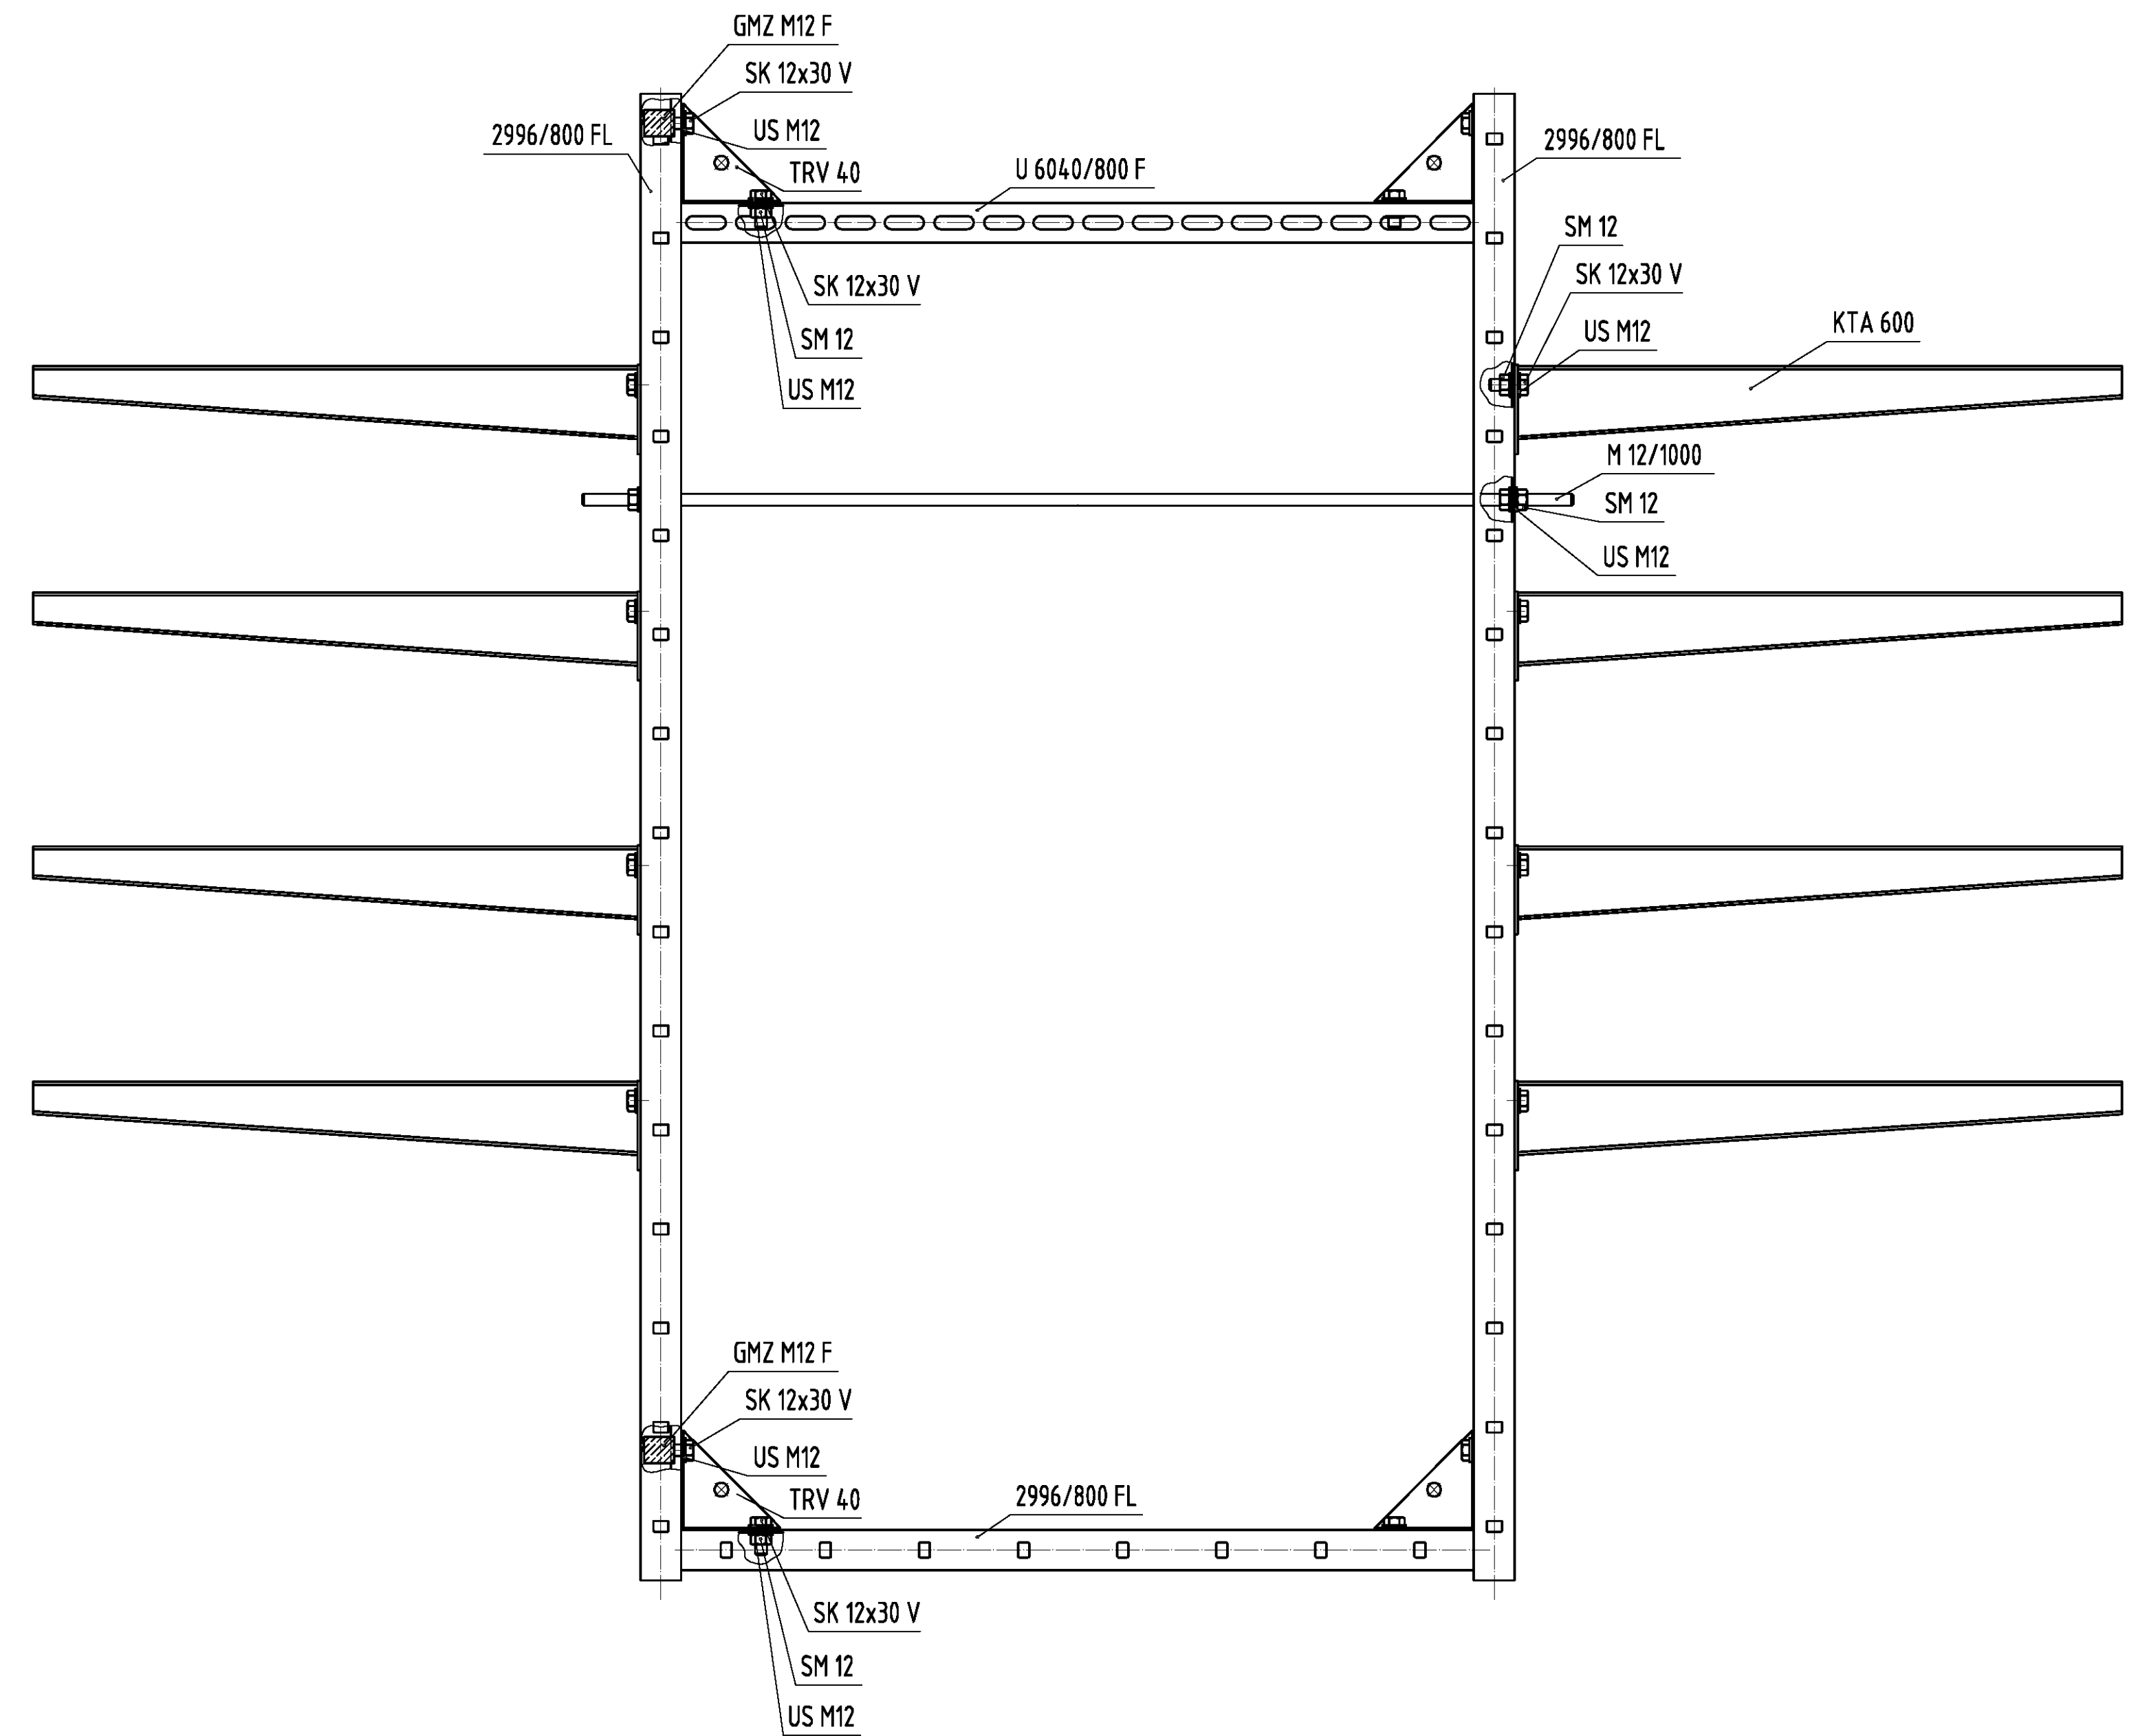

Эстакада технологических трубопроводов и промпроводок для разреза 7-7

Эстакада технологических трубопроводов и промпроводок для разреза 2-2 и 6-6

Инв. № подл.	Подп. и дата
Взам. инв. №	Инв. № дубл.
Подп. и дата	Подп. и дата

Изм.	Лист	№ докум.	Подп.	Дата	Стадия	Лист	Листов
					Р	1	1